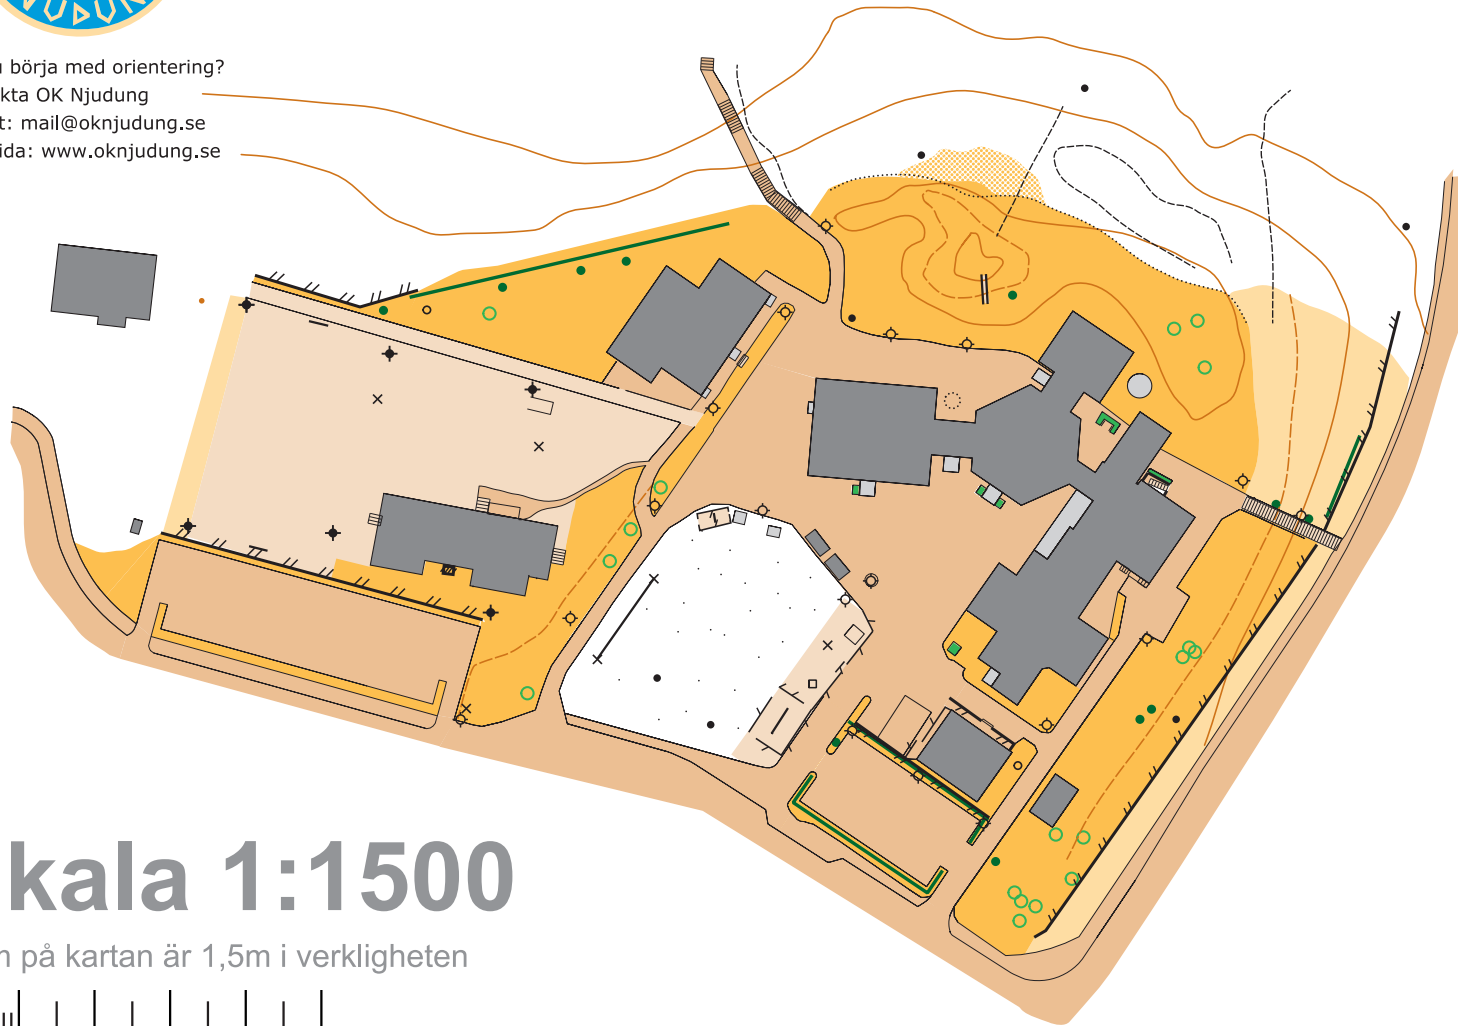

Holsby skola

Skolgårdskarta

Vill du börja med orientering?
Kontakta OK Njudung
E-post: mail@oknjudung.se
Hemsida: www.oknjudung.se

Teckenförklaring

- Hus
- Skärmtak
- Asfalt
- Grus
- Gräs
- Öppen mark med grov botten
- Halvöppen mark
- Höjd
- Häck, buske/träd
- Passerbar mur
- Passerbart staket
- Opasserbart staket
- Stenmur
- Stort träd
- Spec. naturföremål
- Lyktstolpe, Stolpe
- Sten
- Lekredskap

Skala 1:1500

1mm på kartan är 1,5m i verkligheten

Upphovsrätt: OK Njudung

Kartproduktion: Grundmtr JK.Terrängrek: SGL.