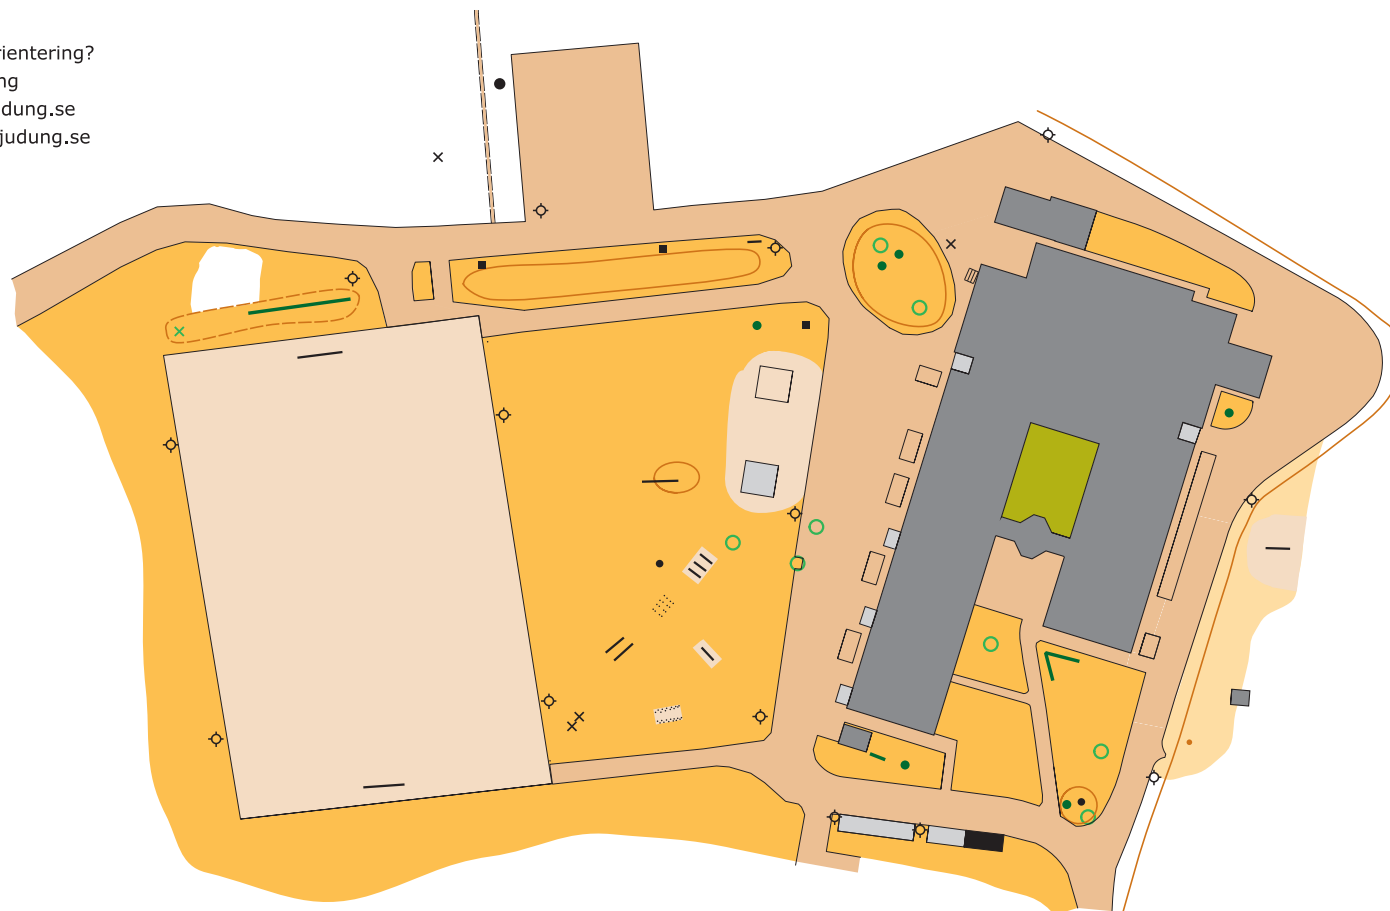

Nye skola

Skolgårdskarta

Vill du börja med orientering?
Kontakta OK Njudung
E-post: mail@oknjudung.se
Hemsida: www.oknjudung.se

Teckenförklaring

- Hus
- Skärmtak
- Asfalt
- Grus
- Gräs
- Öppen mark
- Halvöppen mark
- Höjd
- Berg i dagen
- Häck, buske/mindre träd
- Passerbar mur
- Passerbart staket
- Opasserbart staket
- Stenmur
- Större träd
- Lyktstolpe, stolpe
- Sten
- Lekredskap

Skala 1:1000

1mm på kartan är 1m i verkligheten

Upphovsrätt: OK Njudung
Kartproduktion: Grundmtr. JK. Terrängrek SGL.